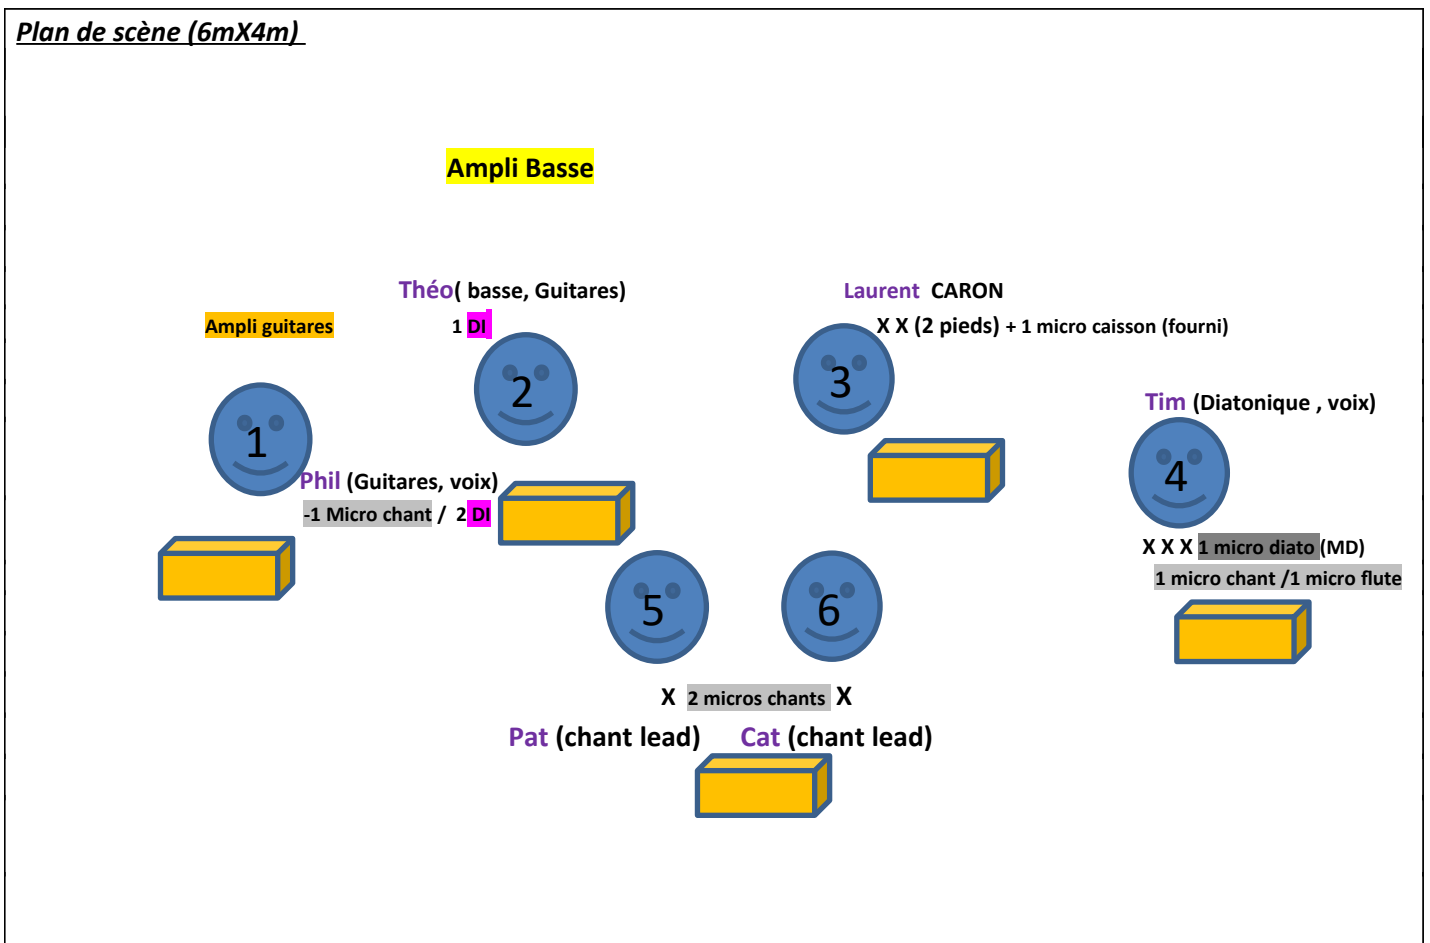

### Fiche technique

Le groupe est composé de 6 musiciens chanteurs / La formule est modulable

4 voix / Guitares / Ukulélé / Percussion Caron / basse / Diatonique (MD) / Flutes

**SON :** Façade adaptée selon le lieu / privilégier une diffusion acoustique avec un son plutôt « rond »

### Plan de scène (6mX4m)

**Lumière :** Selon possibilités : privilégier ambiance « guinguette » Ambre/ bleu/ orange/ rouge et Blanc en douche

**Loges :** Espace convivial pour 5 à 7 personnes, retiré du public avec si possible toilettes indépendantes